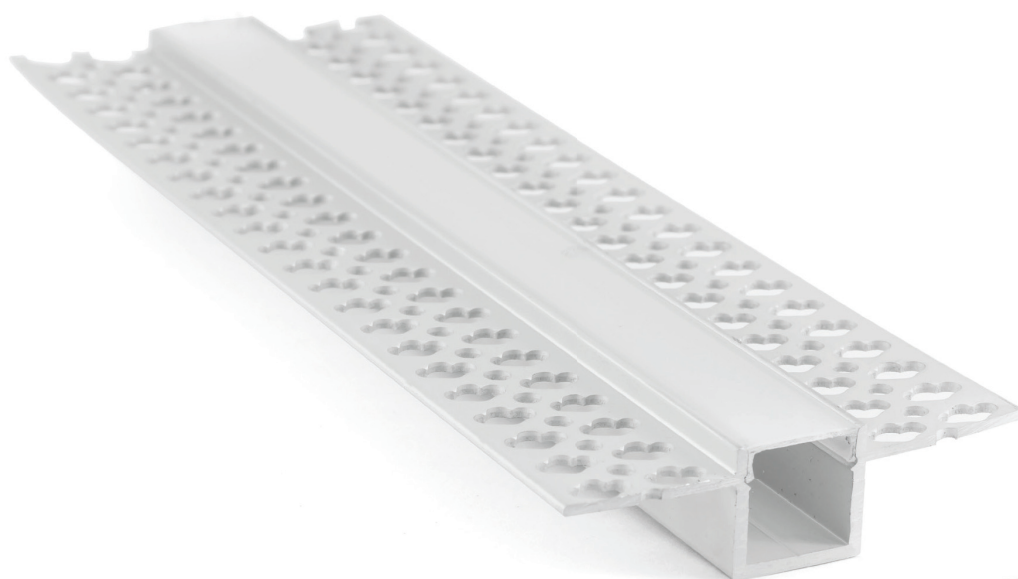

## INCA 1 PROFILO / PROFILES

CODE	Description	Dimension	Length	Finishing
G02070.2	profilo alluminio aluminum profile	53-13xh14mm	2 m	Anodizzato Anodized
G02070.1	profilo alluminio aluminum profile	53-13xh14mm	1 m	Anodizzato Anodized
G02071.2	cover opale opal cover		2 m	Opale Opal
G02071.1	cover opale opal cover		1 m	Opale Opal
G02072	tappo cup			Grigio Grey

Abbinabile con strip modello: vedi tabella pag. 59