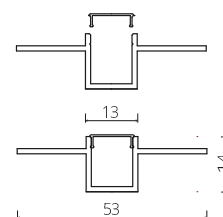

DISEGNO TECNICO TECHNICAL DRAWING:

SERVIZI AGGIUNTIVI: ADDITIONAL SERVICES:

taglio personalizzato
customized cutting

applicazione strip led
led strip application

lunghezza minima ordinabile 1 m
minimum order quantity 1 m